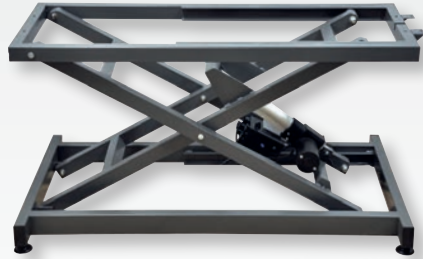

*Électrique
Commande au Pied*

*Le + :
Robustesse
et Stabilité*

**AVEC
POTENCE
REPLIABLE**

**POTENCE
RÉVERSIBLE
REPLIABLE**

plateau
90x60
CM

poids
36
Kg

hauteur
57<108
CM

TABLE ÉLEVATRICE CHASSIS ÉLECTRIQUE
ELECTRIC ADJUSTABLE TABLE - METAL CHASSIS

Toutes les tables EVOLUTECH 130 sont livrées complètes avec une potence inox double et 2 chaînes plastiques. Elles sont robustes, inusables et pratiques

EMPLACEMENTS POUR INSTRUMENTS SUR PLATEAUX ET ATTACHE BASSE SUR POTENCES INOX

*Le + : Plateau Grande Dimension de 130 cm
Potence incorporée au Plateau
Inusables et Pratiques*

AVEC LES PLATEAUX ANTI-STRESS :

L'animal se sent sécurisé, le toilettage est plus facile.

RETROUVEZ LE PLAISIR DE TOILETTER !

Avec un matériel technique, efficace et pratique.

AGC CREATION - FABRICATION - DISTRIBUTION

COMPOSEZ VOTRE TABLE :

CHASSIS ÉLECTRIQUE POUR TABLE EVO130
ELECTRIC CHASSIS FOR EVO130 TABLE

RÉF.

M609 35 < 105 cm