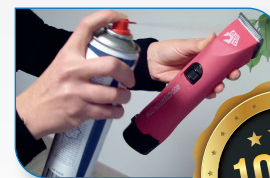

**Le + :
5 en 1**

**SPÉCIAL INSTRUMENTS
ASSAINISSANT
LUBRIFIANT
RÉFRIGÉRANT
DÉGRIPIANT
ANTI ROUILLE**

LUBRIFIANT SPÉCIAL INSTRUMENTS
Sa formule spécifique permet de lubrifier les instruments sans les graisser et de réfrigérer les têtes de coupe surchauffées à cause du frottement. Idéal pour l'entretien des peignes de tondeuse, augmente la longévité des instruments. Diffuseur standard. Effet anti-bactéries.

Lubricant for tools. Thanks its specific formula, it allows a lubrication in depth without greasing. Then applied on the whole combs surface, you provoke an immediate refrigeration of steel comb. Ideal for maintenance of blades, increases the longevity of the instruments. Standard diffuser.