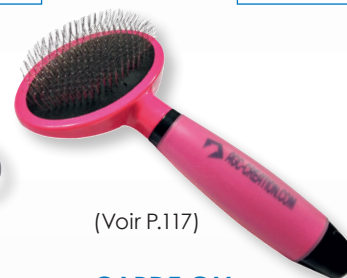

(Voir P.117)

**CARDE GM
picots souples**

Réf. P026