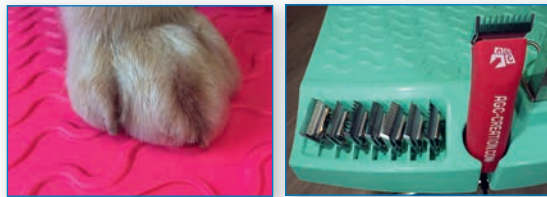

BLEU ROYAL TURQUOISE GRIS GRANIT FUSHIA

Plateau Evolutech en polypropylène fibré 4 couleurs au choix
Pied Evolutech en polypropylène fibré avec vérin électrique et télécommande sans fil
Variation de hauteur de 74 à 109 cm
Livrée complète avec potence inox simple et 2 chaînes
Plateau avec anti-dérapant intégré et emplacements pour instruments
Potence réversible avec crochets et attache basse
Supporte les petites et moyennes races de chiens jusqu'à 40 Kg
Légère et transportable grâce à ses roulettes