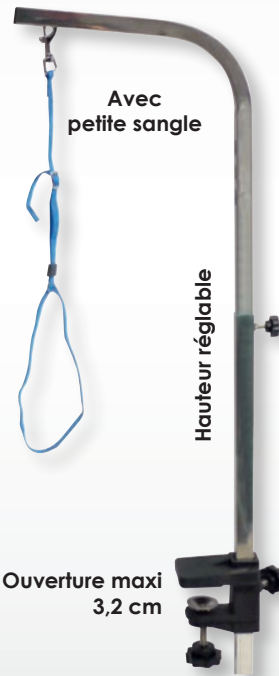

POTENCE SIMPLE ADAPTABLE TOUTES TABLES
UNIVERSAL BRACKET

RÉF.

M622