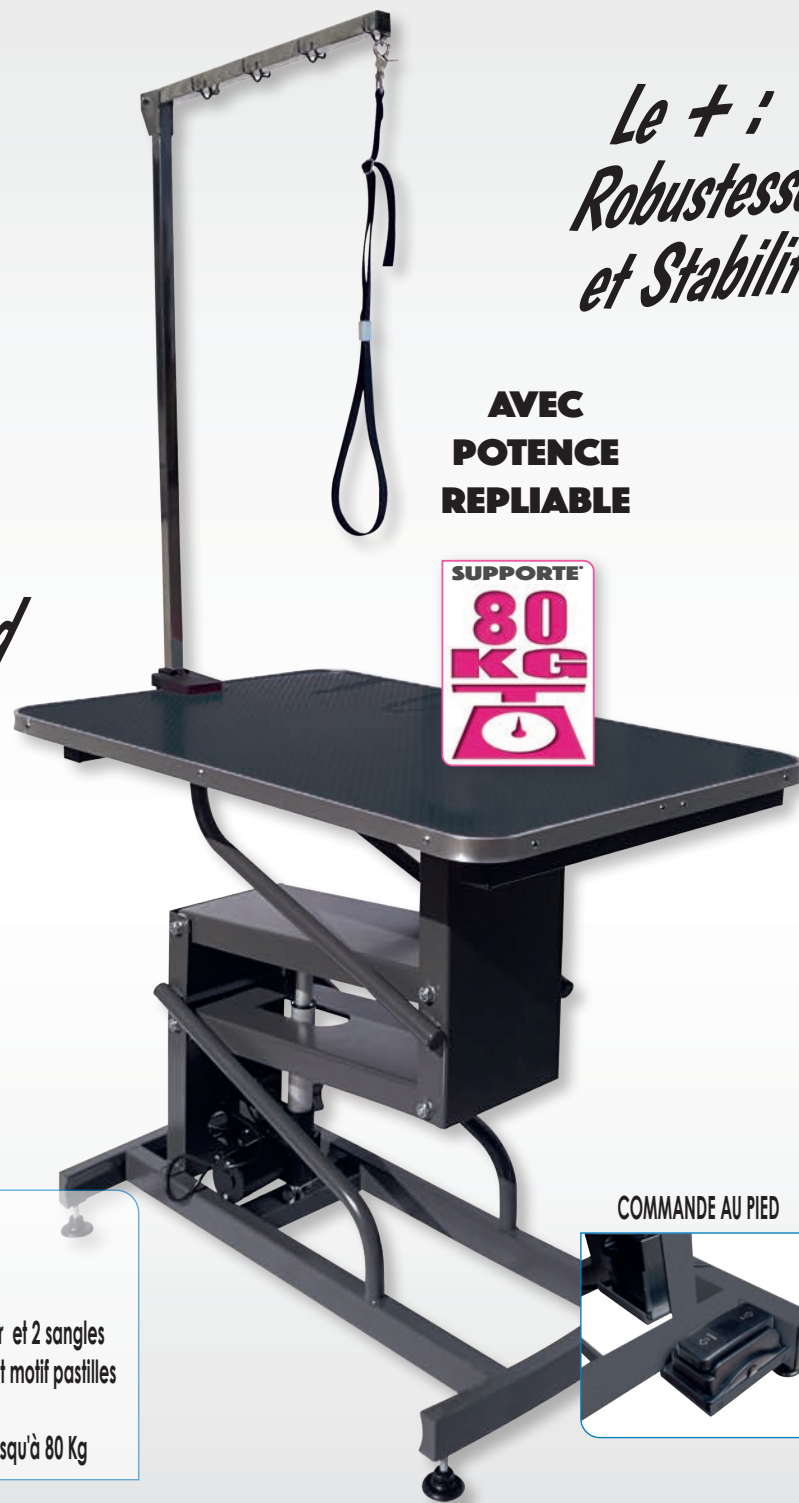

POTENCE
RÉVERSIBLE
↔

**AVEC
POTENCE
INOX
RÉVERSIBLE**

Position haute

Position haute

COMMANDE AU PIED

TABLES PLATEAU BOIS

**PLATEAU BOIS EN CONTREPLAQUÉ
REVÊTEMENT CAOUTCHOUC MOTIF PASTILLES
COULEUR AU CHOIX
ÉLECTRIQUE AVEC TÉLÉCOMMANDE**

*Électrique
Commande au Pied*

*Le + :
Robustesse
et Stabilité*

**AVEC
POTENCE
REPLIABLE**

**POTENCE
RÉVERSIBLE
REPLIABLE**

plateau
90x60
CM

poids
36
Kg

hauteur
57<108
CM

TABLE ÉLEVATRICE CHASSIS ÉLECTRIQUE
ELECTRIC ADJUSTABLE TABLE - METAL CHASSIS

RÉF.
M886 Vert
M887 Bleu
M888 Noir
M889 Rose

Plateau bois en contreplaqué 4 couleurs au choix
Chassis métal avec vérin électrique
Variation de hauteur de 57 à 108 cm
Livrée complète avec potence simple en inox, étrier et 2 sangles
Plateau avec revêtement caoutchouc anti-dérapant motif pastilles
Potence réglable repliable avec crochets
Supporte les petites et moyennes races de chiens jusqu'à 80 Kg

57 cm
108 cm

TABLES EVOLUTECH 100

PLATEAU EVOLUTECH : LÉGER - SOLIDE - ROBUSTE

EVOLUTECH® : UNE MARQUE GROOMING ACCESS

**PLATEAU POLYPROPYLÈNE
ANTI-DÉRAPANT, ENTRETIEN FACILE
COULEUR AU CHOIX
ÉLECTRIQUE AVEC TÉLÉCOMMANDE**