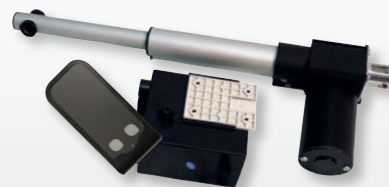

POTENCE INOX DOUBLE POUR BAIGNOIRE

RÉF.

M625

COMMANDE AU PIED

CHASSIS ÉLECTRIQUE POUR BAIGNOIRE

RÉF.

M631

VÉRIN ÉLECTRIQUE PIEDS EVOLUTECH