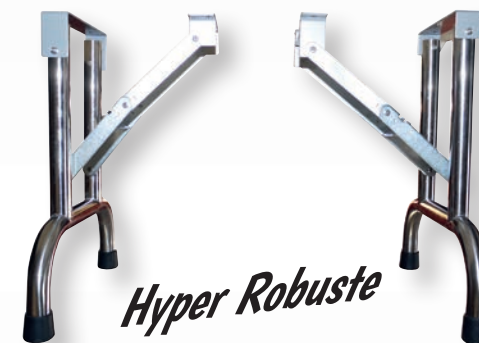

PLATEAU BOIS ROND Ø 70 cm

WOOD PLATE - ROUND - DIAM 70 CM

RÉF.
M690 Vert
M691 Bleu
M692 Noir
M693 Rose

*Légèreté
Solidité*

PIED PLIANT MÉTAL

STEEL FOLDING PLATE

RÉF.
M696 66 cm
M697 78 cm
M698 85 cm
M699 95 cm

Hyper Robuste

PIED INOX Ø 25 mm - H 70 cm

STAINLESS STEEL DIAM 25 MM - H 70 CM

RÉF.
M628

PIED INOX Ø 25 mm - H 85 cm

STAINLESS STEEL DIAM 25 MM - H 85 CM

RÉF.
M620

PIED INOX Ø 25 mm - H 100 cm