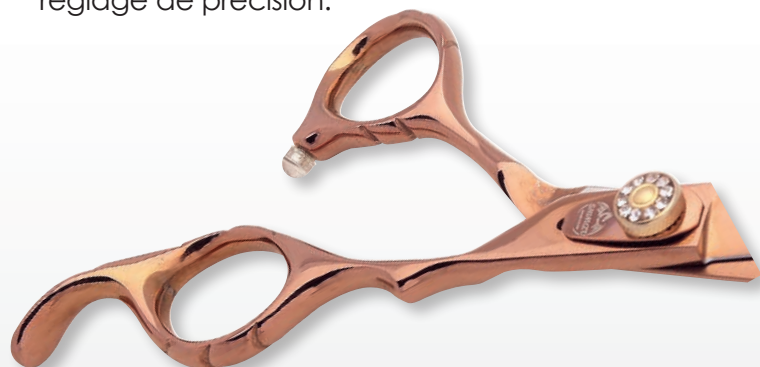

*Le + :
Très Bon Rapport
Qualité / Prix*

SPECIAL
BOSSES

CISEAUX COURBES SPÉCIAL BOSSSES

CURVED SCISSORS, SPECIAL FOR HUMP, FINGER REST

RÉF.

P115 16,5 cm 68 gr

P116 20,5 cm 83 gr

SPECIAL
CREUX

CISEAUX COURBES SPÉCIAL CREUX

CURVED SCISSORS, SPECIAL FOR HOLLOW, FINGER REST

RÉF.

P109 16,5 cm 68 gr

P110 19 cm 83 gr

CISEAUX ACIER 440C JAPONAIS

GROOMING ACCESS VOUS PRÉSENTE SON HAUT DE GAMME

SHIMIZU

Une gamme complète de ciseaux haut de gamme, fabriqués et polis à la main. Ils assurent un tranchant rasoir et une précision de coupe exceptionnelle.

Inspirés des sabres japonais, les ciseaux Shimizu sont fabriqués en acier 440C, acier inoxydable à haute teneur en chrome. Utilisé pour les instruments de chirurgie et la coutellerie, cet acier offre un excellent équilibre entre solidité et résistance à la corrosion.

2 anneaux silicone fournis

ANNEAU RÉDUCTEUR

RÉF.

J420

CISEAUX ERGONOMIQUES À LA COUPE EXCEPTIONNELLE

Les ciseaux Shimizu épousent parfaitement l'ergonomie de la main. Grâce à la forme de leurs branches, ils réduisent la fatigue et le risque de tendinite en réalignant les doigts. Ils s'adaptent à toutes les tailles de doigts grâce aux anneaux réducteurs en silicone fournis, souples et anti-transpirants, ils apportent un supplément de confort.