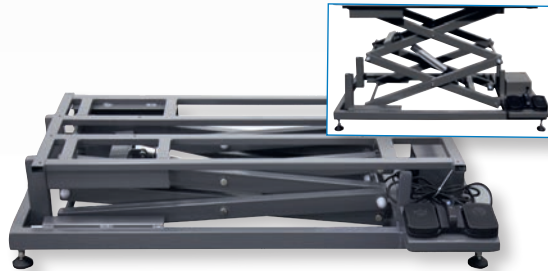

*Électrique
Commande au Pied*

*Le + :
Robustesse
et Stabilité*

**AVEC
POTENCE
REPLIABLE**

**POTENCE
RÉVERSIBLE
REPLIABLE**

plateau
90x60
CM

poids
36
Kg

hauteur
57<108
CM

TABLE ÉLEVATRICE CHASSIS ÉLECTRIQUE
ELECTRIC ADJUSTABLE TABLE - METAL CHASSIS

Avec un matériel technique, efficace et pratique.

AGC CREATION - FABRICATION - DISTRIBUTION

COMPOSEZ VOTRE TABLE :

CHASSIS ÉLECTRIQUE POUR TABLE EVO130
ELECTRIC CHASSIS FOR EVO130 TABLE

RÉF.

M609 35 < 105 cm

PLATEAU EVOLUTECH 130 x 60 cm
EVOLUTECH TOP - 130x60 CM

RÉF.

M606 Fushia
M607 Turquoise
M667 Gris Granit
M666 Bleu Royal

PLATEAU BOIS 120x60 cm
WOOD PLATE - 120x60 CM

RÉF.

M678 Vert
M679 Bleu
M680 Noir
M681 Rose