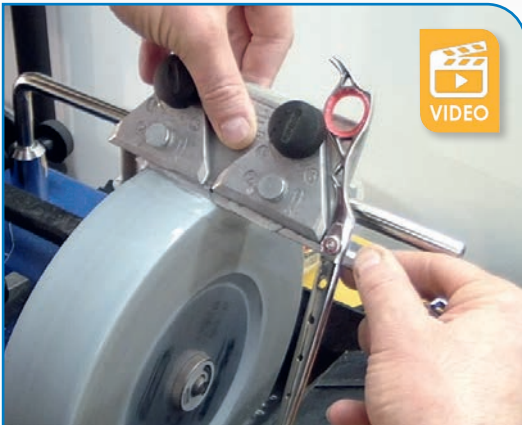

Légers et ergonomiques, les ciseaux AGC Création sont d'un entretien simple car en affûtage classique.

Confiez nous l'affûtage de vos ciseaux, nous en prendrons le plus grand soin. Nos affûtages sont réalisés sur une meule à eau afin de garantir un meilleur tranchant et un minimum d'usure. Les ciseaux durent plus longtemps.

AFFUTAGE CISEAUX

RÉF.

T002

DIMENSIONS DES CISEAUX INDIQUÉES SANS POUCETTE.