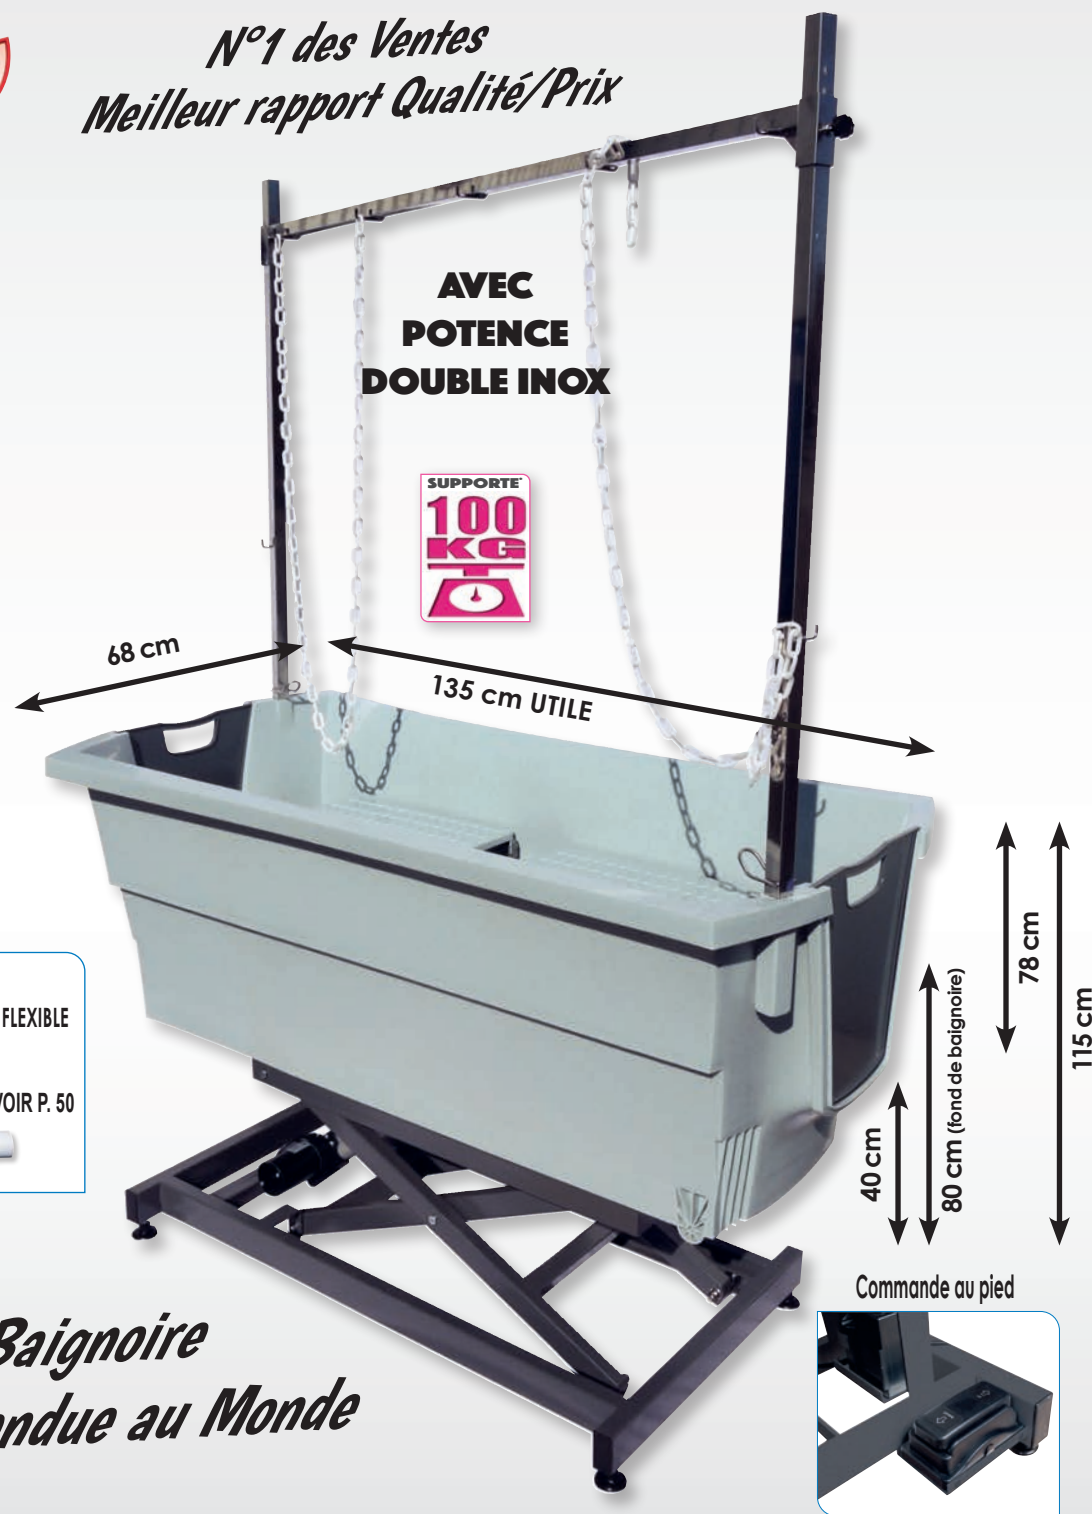

Bac Evolutech en polypropylène fibré 4 couleurs au choix
Chassis métal électrique avec commande au pied
Variation de hauteur de 40 à 80 cm (fond de baignoire)
Livrée complète avec potence inox double avec crochets et 2 chaînes
2 portes latérales
2 plateaux anti-dérapant à double utilisation : réhausseurs pour petits chiens en position intermédiaire, en position basse permet d'éliminer la mousse après le rinçage
Rampe d'accès et tuyau d'évacuation en option

OPTION

BONDE ET TUYAU D'ÉVACUATION FLEXIBLE

VOIR P. 50

bac
135x68
CM

poids
49
Kg

variation
78<115
HAUT Baignoire

BAIGNOIRE EVOLUTECH ÉLÉVATRICE ÉLECTRIQUE

EVOLUTECH BATH - ADJUSTABLE ELECTRIC - EVOLUTECH STAND