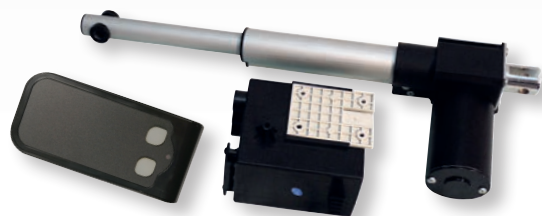

Les potences AGC en inox s'insèrent au cœur du plateau (carré de 25). Elles comportent des crochets et attache basse pour les chiens plus difficiles, évite au chien de sauter ou de se retourner.

EVOLUTECH® : UNE MARQUE GROOMING ACCESS

PIEDS EVOLUTECH
EVOLUTECH STAND

RÉF.

M602

VÉRIN ÉLECTRIQUE PIEDS EVOLUTECH
ELECTRIC CYLINDER FOR EVOLUTECH STAND

RÉF.

M608

CHAÎNES PLASTIQUES
PLASTIC CHAINS

RÉF.