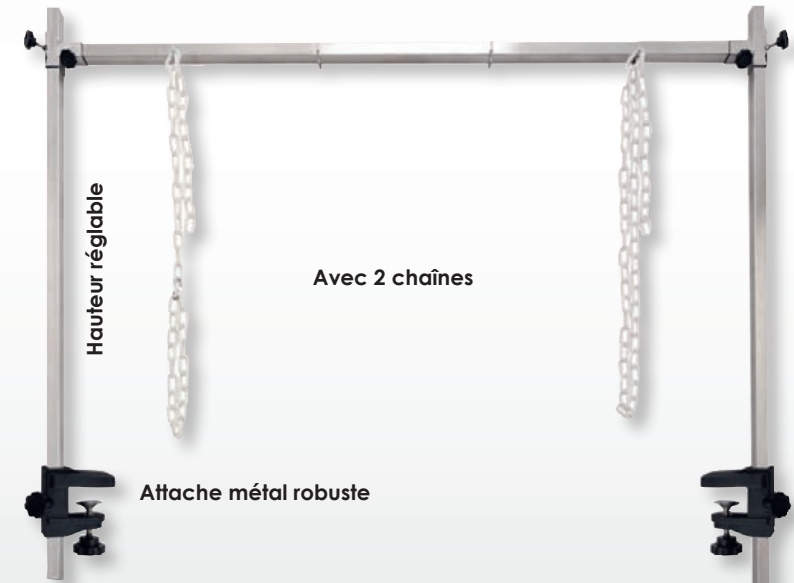

POTENCE REPLIABLE ADAPTABLE TOUTES TABLES
UNIVERSAL FOLDING BRACKET

RÉF.

M695

POTENCE SIMPLE ADAPTABLE TOUTES TABLES
UNIVERSAL BRACKET

RÉF.

M622

POTENCE DOUBLE POUR PLATEAU 120 cm
UNIVERSAL BRACKET

RÉF.