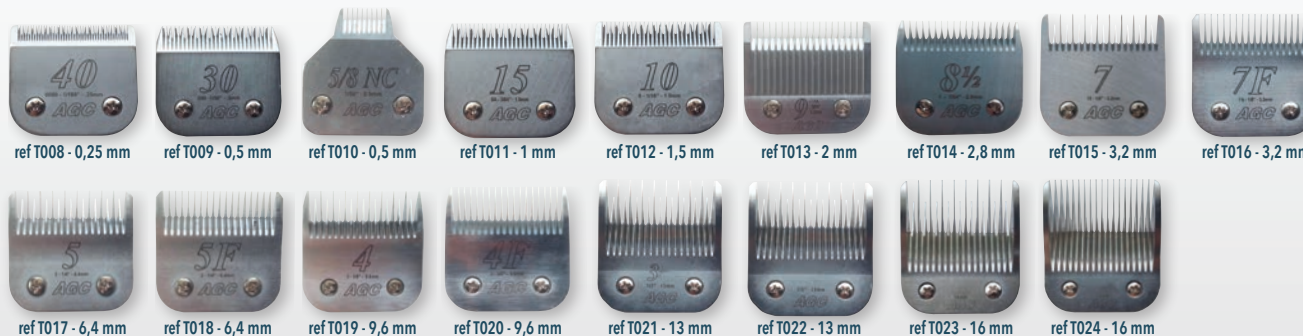

RÉF.

A054

CHARNIÈRE COMPLÈTE

COMPLETE HINGE

RÉF.

A056

LES TÊTES DE COUPE AGC S'ADAPTENT SUR TOUTES LES TONDEUSES CLIP - Voir P. 98-99

ALL THE AGC BLADES ARE COMPATIBLE WITH A5 TYPE CLIPPERS