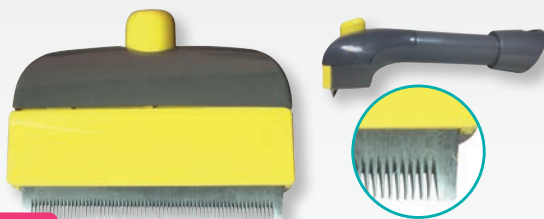

dents 3.5 mm

EJECT GROOMING TRIMMER POILS COURTS

SHORT HAIR - 3,5 MM TEETH

RÉF.

M909