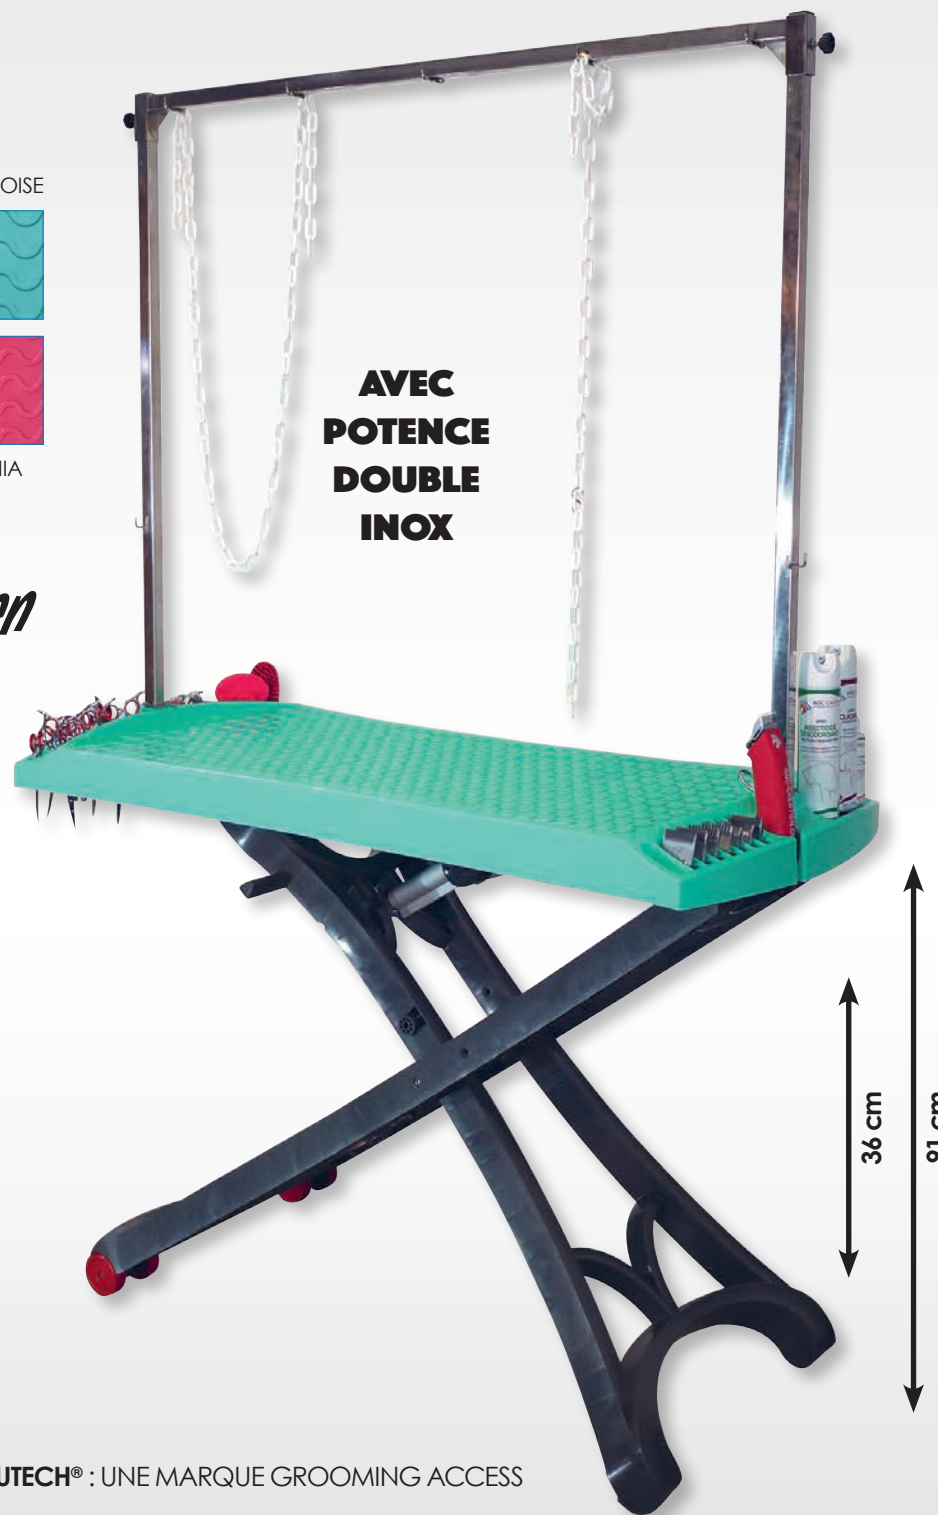

*Électrique
Spéciale Grande Hauteur*

vérin élec et télécommande sans fil de série

*Le + :
Télécommande sans Fil*

POTENCE RÉVERSIBLE
↔

**AVEC
POTENCE
INOX**

74 cm
109 cm

EVOLUTECH® : UNE MARQUE GROOMING ACCESS

TABLES EVOLUTECH 130

PLATEAU EVOLUTECH : LÉGER - SOLIDE - ROBUSTE

**PLATEAU POLYPROPYLÈNE
ANTI-DÉRAPANT, ENTRETIEN FACILE
COULEUR AU CHOIX
AVEC VÉRIN ÉLECTRIQUE**

BLEU ROYAL TURQUOISE

GRIS GRANIT FUSHIA

Position basse

Plateau Evolutech en polypropylène fibré 4 couleurs au choix
Pied Evolutech en polypropylène fibré avec vérin électrique et télécommande sans fil
Variation de hauteur de 36 à 91 cm
Livrée complète avec potence inox double et 2 chaînes
Plateau avec anti-dérapant intégré et emplacements pour instruments
Potence avec crochets et attache basse
Supporte les races de chiens jusqu'à 40 Kg
Légère et transportable grâce à ses roulettes

*Le + :
Table sans Entretien
et Inusable*

vérin élec et télécommande sans fil de série

**AVEC
POTENCE
DOUBLE
INOX**

36 cm

91 cm

plateau
130x60
CM

poids
20
Kg

hauteur
36-91
CM