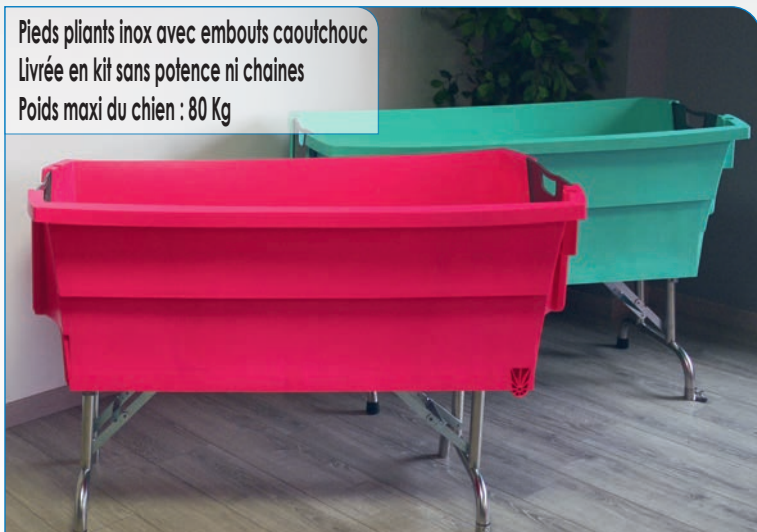

Pieds pliants inox avec embouts caoutchouc
Livrée en kit sans potence ni chaînes
Poids maxi du chien : 80 Kg

taille
135x68
CM

poids
18
Kg

hauteur
88 CM
HAUT BAIGNOIRE

BAIGNOIRE EN KIT AVEC PIEDS PLIANTS INOX