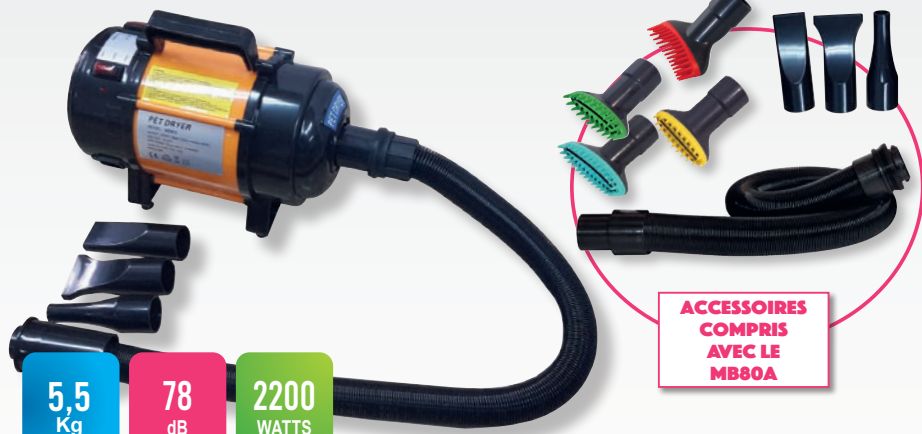

BLASTER / DRYER WITH SPEED CONTROLLER

RÉF.

MB80B

COMPRIS
4 BUSES
DE SÉCHAGE RAPIDE

PULSEURS SÉCHOIRS

MADE IN CHINA

SIMPLE MOTEUR & PIEDS

ACCESSOIRES
COMPRIS
AVEC LE
MB80A