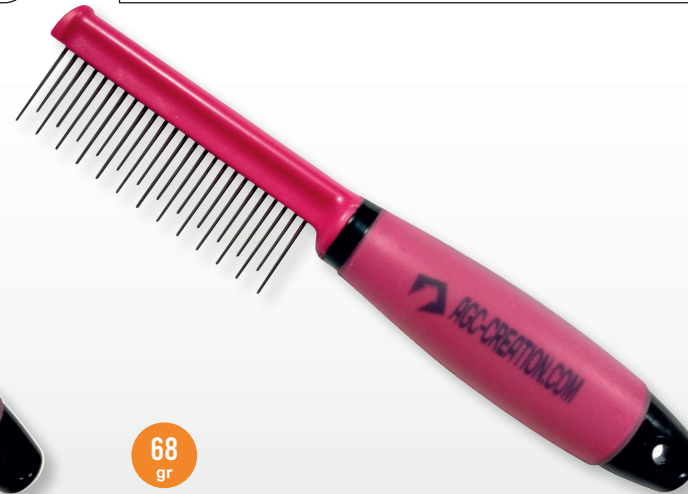

68
gr

PEIGNE SIMPLE DENTS GRADUÉES

GRADUATED TEETH COMB

RÉF.

P002