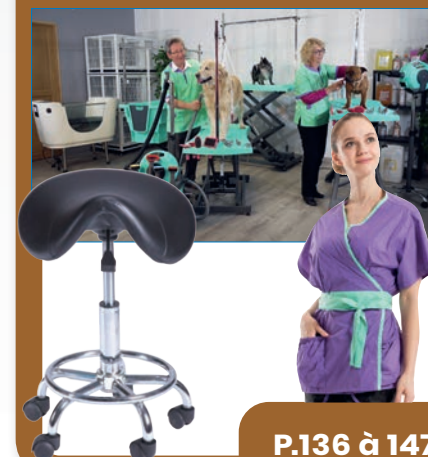

KITS DE TOILETTAGE & SALONS TYPE

P.136 à 147