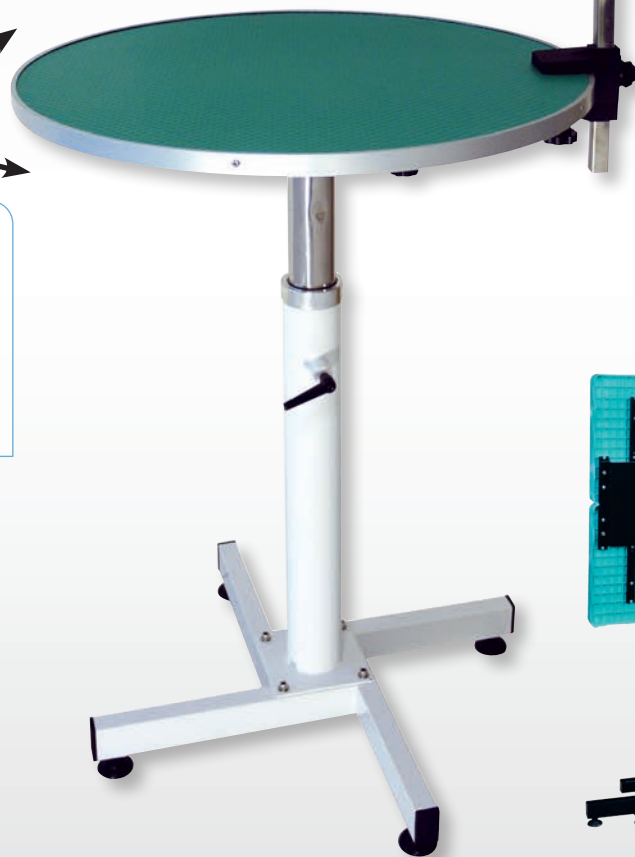

plateau	poids	hauteur
130x60 CM	17 Kg	110 CM

TABLE PLIANTE EVOLUTECH130 H 110 cm
 FOLDING TABLE EVOLUTECH130 - STAINLESS STEEL STAND - 110 CM HEIGHT

RÉF.

M540 Fushia
 M541 Turquoise
 M542 Gris Granit
 M543 Bleu Royal

**AVEC POTENCE
 DOUBLE INOX**

*Instruments
 à Portée de Mains*

TABLES PLATEAU BOIS

**PLATEAU BOIS EN CONTREPLAQUÉ
REVÊTEMENT CAOUTCHOUC MOTIF PASTILLES
COULEUR AU CHOIX**

POTENCE
RÉVERSIBLE
REPLIABLE

AVEC POTENCE

Plateau bois en contreplaqué rond 4 couleurs au choix
Pied métal pliant et tournant avec vérin pneumatique
Variation de hauteur de 75 à 100 cm
Livrée complète avec potence simple repliable réglable en hauteur en inox et 1 sangle
Plateau avec revêtement caoutchouc anti-dérapant motif pastilles
Supporte les petites races de chiens jusqu'à 30 Kg

Plateau bois en contreplaqué 4 couleurs au choix
Pied métal pliant et tournant avec vérin pneumatique
Variation de hauteur de 75 à 100 cm
Livrée complète avec potence simple repliable réglable en hauteur en inox et 1 sangle
Plateau avec revêtement caoutchouc anti-dérapant motif pastilles
Supporte les petites races de chiens jusqu'à 30 Kg