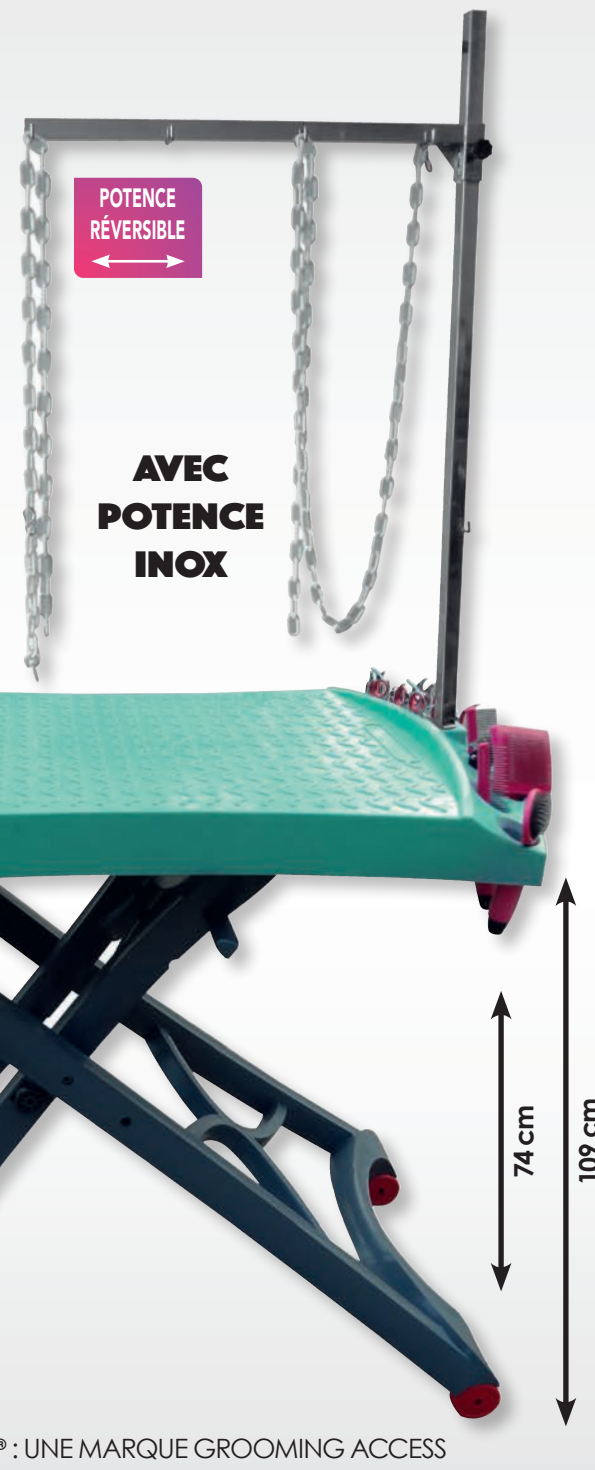

Plateau Evolutech en polypropylène fibré 4 couleurs au choix
Pied Evolutech en polypropylène fibré avec assistance mécanique de maintien
Variation de hauteur de 74 à 109 cm
Livrée complète avec potence inox simple et 2 chaînes
Plateau avec anti-dérapant intégré et emplacements pour instruments
Potence réversible avec crochets et attache basse
Supporte les petites et moyennes races de chiens jusqu'à 40 Kg
Légère et transportable grâce à ses roulettes

plateau
100x60
CM

poids
14
Kg

hauteur
74<109
CM

**TABLE EVOLUTECH 100 ÉLÉVATRICE
MANUELLE PIEDS EVOLUTECH**

EVOLUTECH 100 - BY HAND ADJUSTABLE TABLE - EVOLUTECH STAND

RÉF.

M830 Fushia
M831 Turquoise
M860 Gris Granit
M861 Bleu Royal

**AVEC
POTENCE
INOX**

*Le + :
Un Design Futuriste
et Unique*

EVOLUTECH® : UNE MARQUE GROOMING ACCESS

TABLES EVOLUTECH 100

PLATEAU EVOLUTECH : LÉGER - SOLIDE - ROBUSTE

**PLATEAU POLYPROPYLENE
ANTI-DÉRAPANT, ENTRETIEN FACILE
COULEUR AU CHOIX
AVEC VÉRIN ÉLECTRIQUE**

BLEU ROYAL TURQUOISE GRIS GRANIT FUSHIA

Plateau Evolutech en polypropylène fibré 4 couleurs au choix
Pied Evolutech en polypropylène fibré avec vérin électrique et télécommande sans fil
Variation de hauteur de 74 à 109 cm
Livrée complète avec potence inox simple et 2 chaînes
Plateau avec anti-dérapant intégré et emplacements pour instruments
Potence réversible avec crochets et attache basse
Supporte les petites et moyennes races de chiens jusqu'à 40 Kg
Légère et transportable grâce à ses roulettes