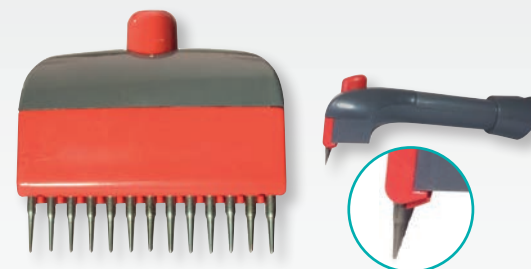

LE TOILETTAGE FACILE

EJECT MAGIC COMB

LUXE STEEL COMB

RÉF.

M912