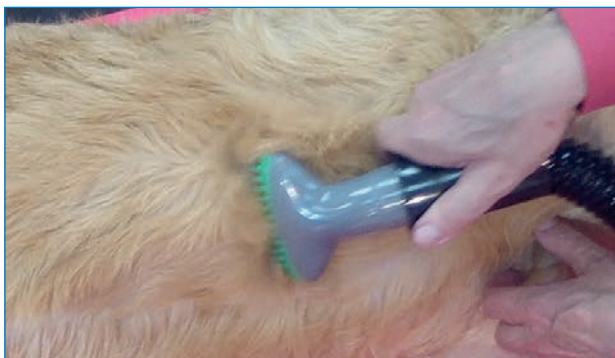

ACCESSOIRES POUR BTS

INSTRUMENTS DE TOILETTAGE ERGONOMIQUES

*Le + : Système unique au Monde
Une Invention Française d'AGC Création*

ADAPTABLES SUR PULSEUR-SECHOIR BTS2400 ET BTS3000

Facilite le séchage ou le brushing pour un résultat rapide, efficace et de qualité. Placer la brosse sur l'embout du tuyau du pulseur puis brosser la fourrure jusqu'à obtention du résultat désiré. Pour un poil lisse, brossez d'avant en arrière dans le sens du poil. Pour un effet gonflant ou brushing, brossez en double sens.

Sans fatigue pour le toiletteur, sans stress pour l'animal, pour un résultat exceptionnel.

EN 1 SEUL PASSAGE : TRIPLE ACTION

1. la première rangée de trous soulève le poil.
2. l'air pulsé par la fente expulse l'humidité.
3. la deuxième rangée de trous sèche le poil.

l : 90 mm
h : 18 mm

BUSE DE SÉCHAGE SPÉCIAL BRUSHING

BLOWER BRUSH, FAST DRYING, SPECIAL BRUSHING

RÉF.

M905