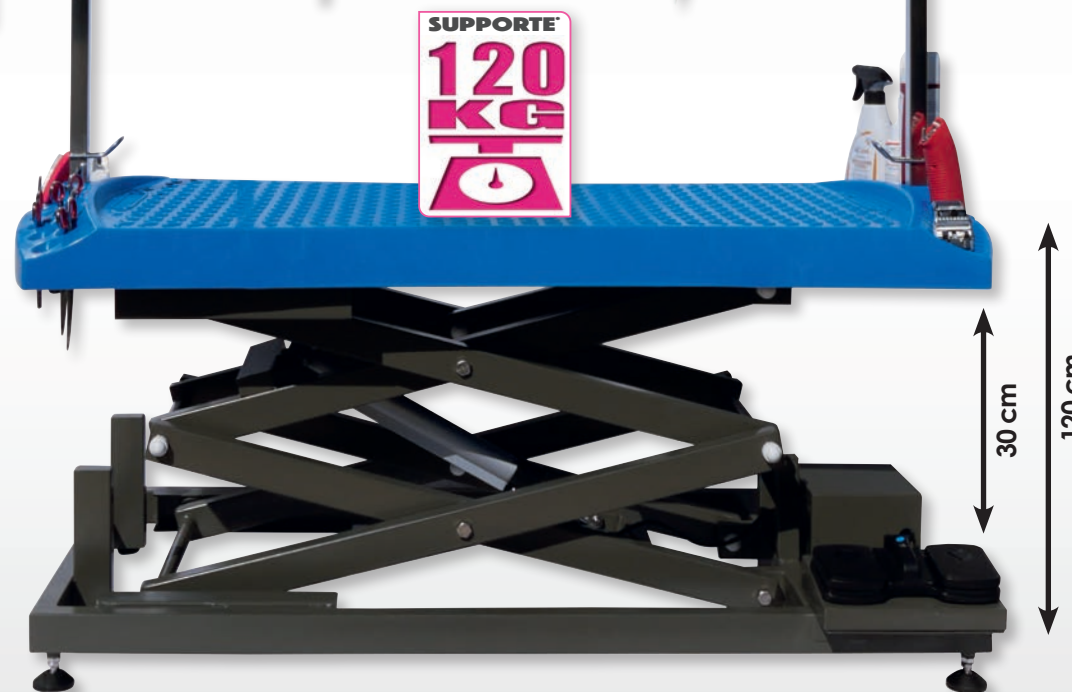

TABLES EVOLUTECH 130

**PLATEAU POLYPROPYLENE
ANTI-DERAPANT, ENTRETIEN FACILE
ÉLECTRIQUE - COMMANDE AU PIED
COULEUR AU CHOIX**

BLEU ROYAL TURQUOISE

GRIS GRANIT FUSHIA

Plateau Evolutech en polypropylène fibré 4 couleurs au choix
Chassis métal avec vérin électrique et télécommande au pied Variation de hauteur de 30 à 120 cm
Livrée complète avec potence inox double et 2 chaînes
Plateau avec anti-dérapant intégré et emplacements pour instruments
Potence avec crochets et attache basse
Supporte toutes les races de chiens y compris les plus lourdes jusqu'à 120 Kg
LA PLUS GRANDE VARIATION DU MARCHÉ !!!

plateau
130x60
CM

poids
46
Kg

hauteur
30<120
CM

**TABLE EVOLUTECH 130 ÉLÉVATRICE
CHASSIS ELEC GRANDE VARIATION**

EVOLUTECH 130 - ELECTRIC ADJUSTABLE TABLE - METAL CHASSIS - HIGH VARIATION

RÉF.

M825 Fushia
M824 Turquoise
M896 Gris Granit
M897 Bleu Royal

OPTION

4 ROULETTES ROBUSTES

M838R - voir P. 45

*Le + :
La Table qui réunit toutes les Qualités pour un
Professionnel Exigeant*

**AVEC
POTENCE
DOUBLE INOX**

*Spécial Toutes Races
Chassis métal grande variation*

plateau 90x60 CM	poids 39 Kg	hauteur 55-93 CM
-------------------------------	--------------------------	-------------------------------

TABLE HYDRAULIQUE 90x60 cm

HYDRAULIC TABLE 90x60 CM

RÉF.

MS90B

OPTION