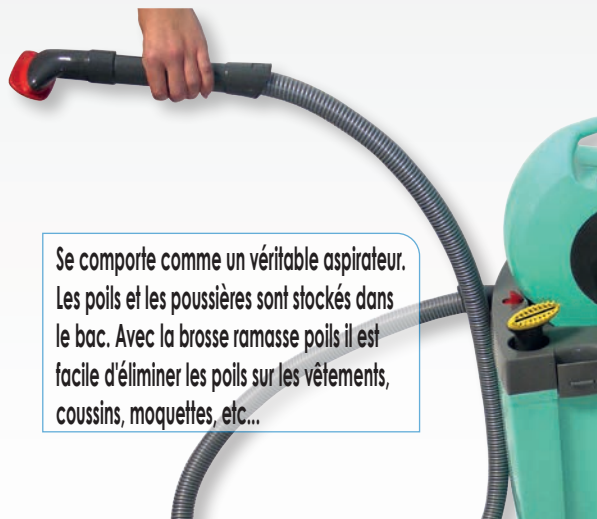

GROOMING STATION BLEU ROYAL

RÉF.

M941

GROOMING STATION - MULTIFONCTION

BTS2400 OU BTS3000

FONCTION ASPIRATEUR

Se comporte comme un véritable aspirateur. Les poils et les poussières sont stockés dans le bac. Avec la brosse ramasse poils il est facile d'éliminer les poils sur les vêtements, coussins, moquettes, etc...