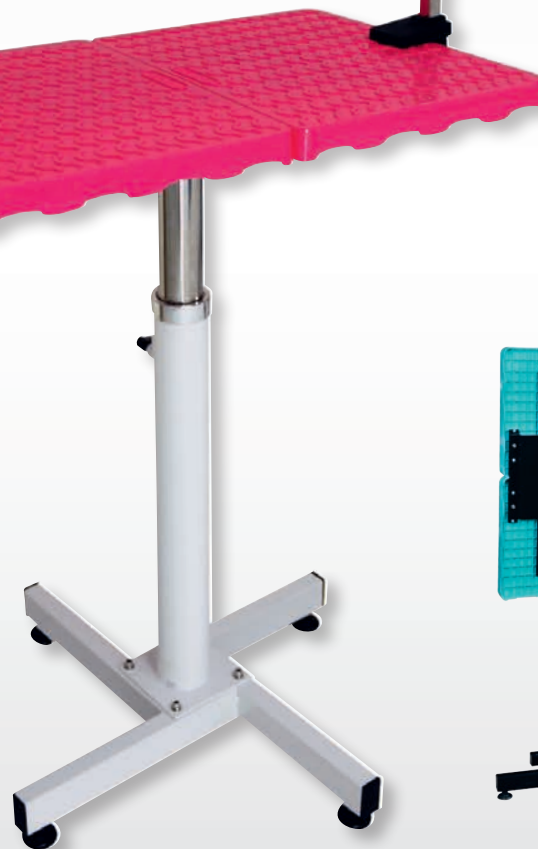

GRIS GRANIT FUSHIA

POTENCE
RÉVERSIBLE
REPLIABLE

**PEUT RECEVOIR
DES CHÂNES
PLASTIQUES**

**AVEC
POTENCE**

Plateau Evolutech en polypropylène fibré 4 couleurs au choix
Pied métal pliant et tournant avec vérin pneumatique
Variation de hauteur de 75 à 100 cm
Livrée complète avec potence inox simple et 1 sangle
Plateau avec anti-dérapant intégré
Potence repliable réglable en hauteur avec étrier.
Supporte les petites races de chiens jusqu'à 30 Kg

plateau
49x79
CM

poids
24
Kg

hauteur
75<100
CM

TABLE PNEUMATIQUE TOURNANTE

PNEUMATIC TABLE WITH REMOVABLE HOLDING ARM

RÉF.

- M813 Fushia
- M812 Turquoise
- M868 Gris Granit
- M869 Bleu Royal

**RANGEMENT
FACILE**

TABLES PLIANTES PRO

PLATEAU EVOLUTECH : LÉGER - SOLIDE - ROBUSTE

**ROBUSTE - ESTHÉTIQUE - PRATIQUE
ET EN + COULEURS AU CHOIX :**

LES PLUS ROBUSTES DU MARCHÉ !

Le plateau en polypropylène est imputrescible et facile à nettoyer, le dessus intègre un antidérapant évolué.

Les pieds pliants et la potence sont en inox, un matériau inaltérable !!!

Les plateaux Evolutech sont conçus pour supporter un poids de 200Kg, bien supérieur à toutes les races de chiens...

La forme du plateau a été spécialement étudiée pour travailler au plus près de l'animal.