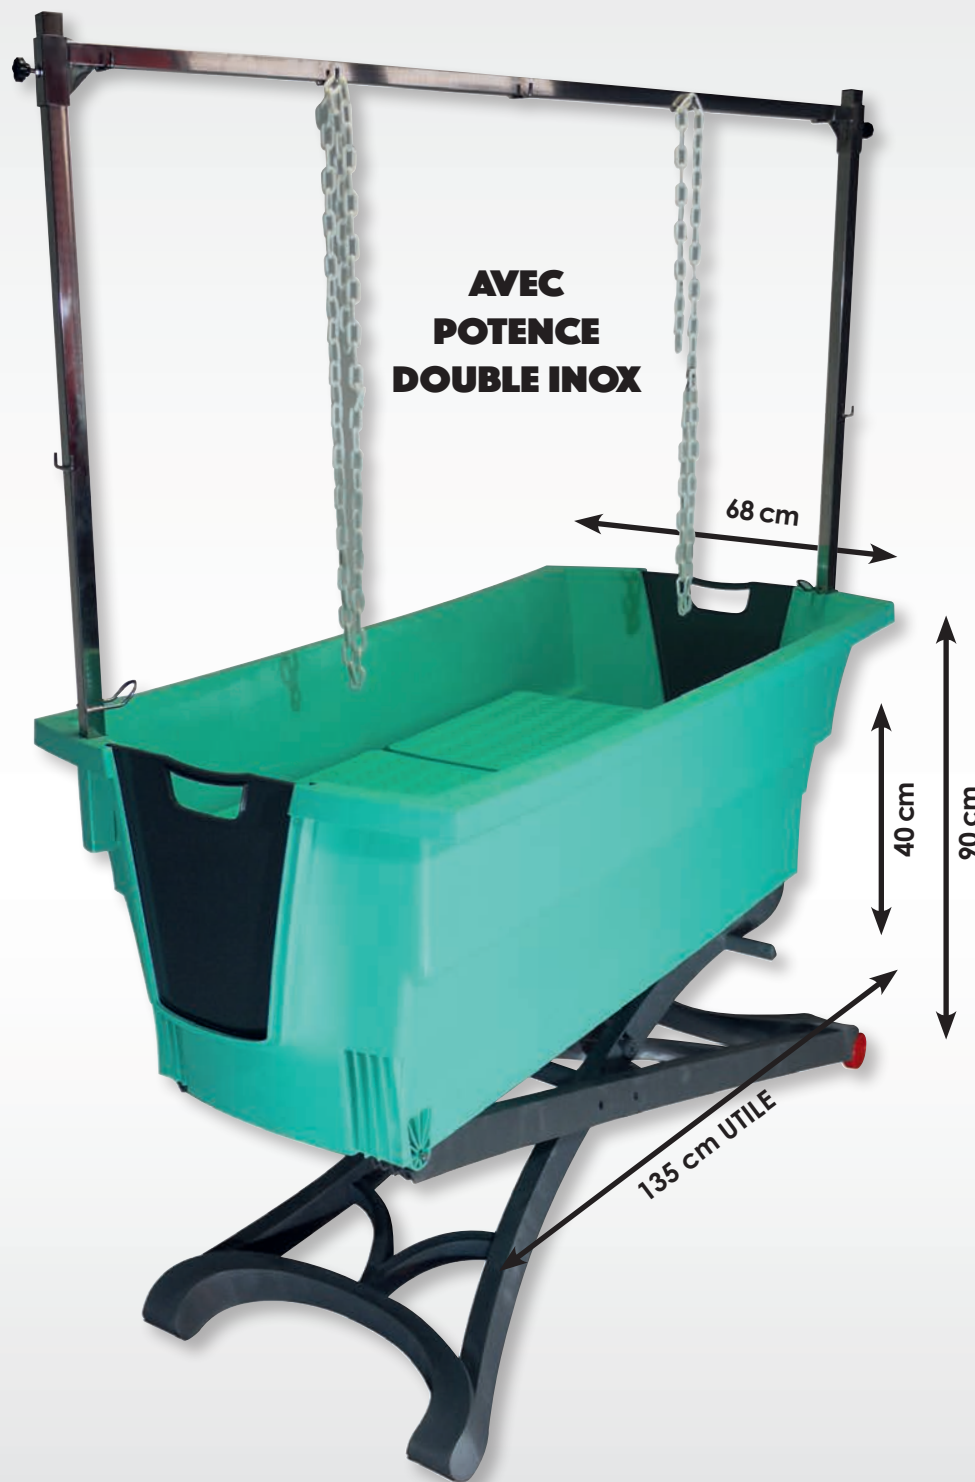

bac
135x68
 CM

poids
27
 Kg

variation
40<90
 CM

COULEUR AU CHOIX

BLEU ROYAL TURQUOISE

GRIS GRANIT

FUSHIA

BAIGNOIRE EVOLUTECH ÉLÉVATRICE ÉLECTRIQUE PIEDS EVOLUTECH