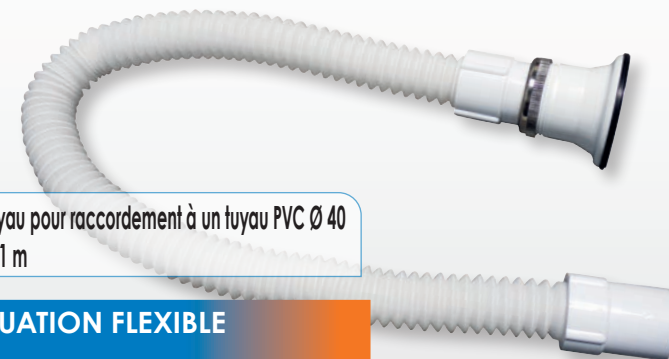

TUYAU D'ÉVACUATION FLEXIBLE

RÉF.

M630